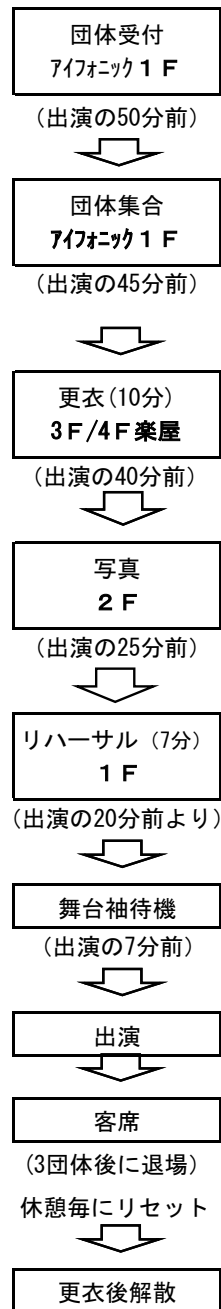

順	出演団体名	団体受付	団体集合	出演	更衣(解散)
24	紡(女声合唱団)	13:33	13:38	14:23	14:58
25	紡(混声合唱団)	13:41	13:46	14:31	15:06
26	紡(男声合唱団)	13:49	13:54	14:39	15:14
27	合唱団 La・Lu・La	13:57	14:02	14:47	15:22
28	natural	14:04	14:09	14:54	15:30
29	サングリエ	14:12	14:17	15:02	15:30
30	混声合唱団 エスプレッソオーネ	14:20	14:25	15:10	15:30
31	高砂市宝殿中学校合唱部	14:28	14:33	15:18	15:30
休憩 いたみホールで<高校合同>					
32	アンサンブル アクア・ピュア	14:58	15:03	15:48	16:24
33	西宮混声合唱団	15:06	15:11	15:56	16:32
34	コーラス・イムヌス	15:14	15:19	16:04	16:40
35	カンサオン・ノーヴァ	15:22	15:27	16:12	16:48
36	伊丹市民混声合唱団	15:30	15:35	16:20	16:56
37	混声合唱団Parsley	15:38	15:43	16:28	17:04
38	グレイス・シンガーズ	15:46	15:51	16:36	17:12
39	アンサンブル・アコール	15:54	15:59	16:44	17:20
40	女声合唱団オルテンシア	16:02	16:07	16:52	17:28
41	室内合唱団えべっさんず	16:10	16:15	17:00	17:36
42	神戸市役所センター合唱団	16:18	16:23	17:08	17:44
43	女声アンサンブル ヴォア・セレステ	16:26	16:31	17:16	17:55
44	KCユースクローバー	16:34	16:39	17:24	17:55
45	神戸室内合唱団	16:42	16:47	17:32	17:55
	閉会あいさつ・終演			17:40	

出演までの流れ

◎更衣室等は、当日の進行状況により変更される場合がありますのでご承知おきください。