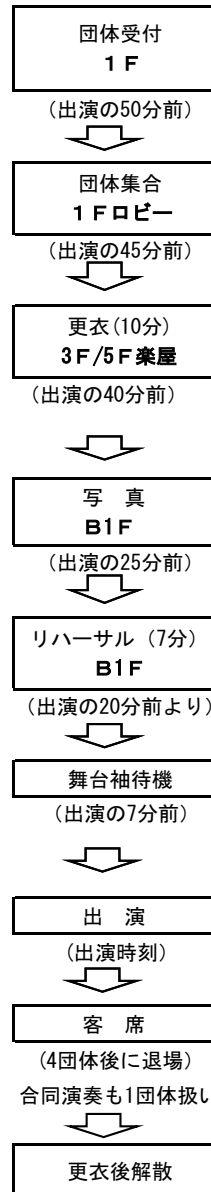

出演までの流れ

©更衣室等は、当日の進行状況により変更される場合がありますのでご承知おきください。